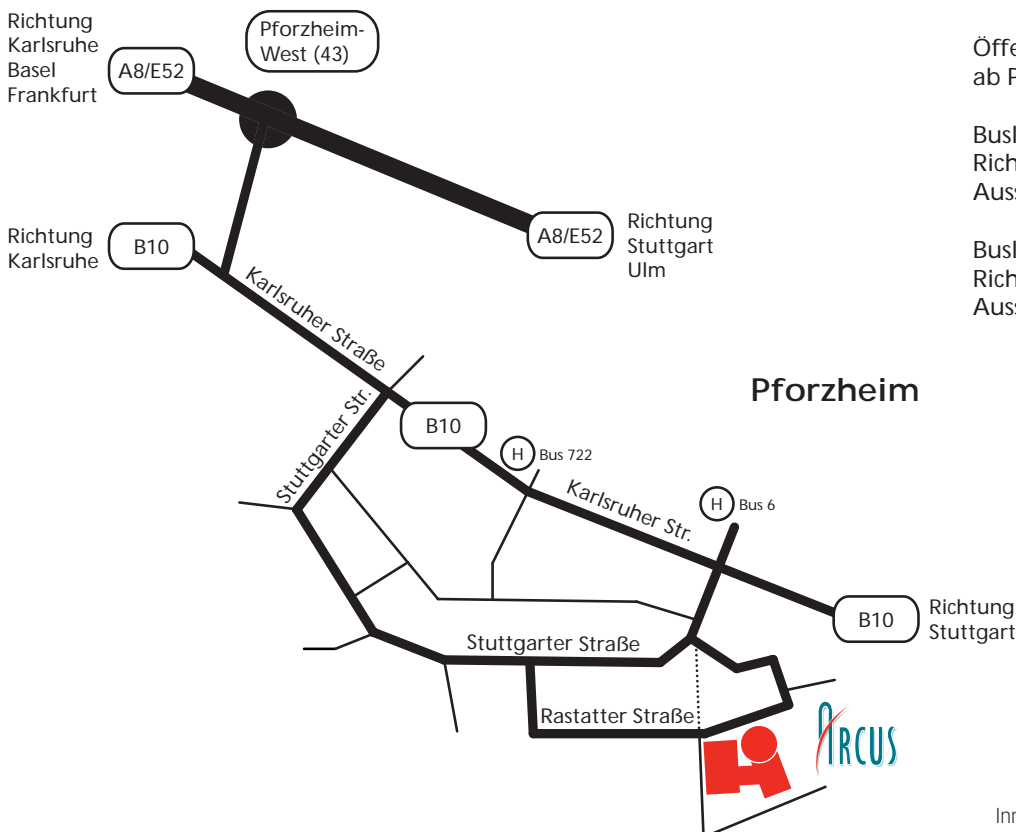

PKW:

Von der A8/E52 kommend die Autobahn an der Ausfahrt Pforzheim-West (43) verlassen.

An der Ampel links in die Karlsruher Straße (B10), Richtung Calw / Pforzheim-Zentrum, einbiegen.

An der ersten Kreuzung rechts in die Stuttgarter Straße abbiegen.

Von dieser in die Rastatter Straße einbiegen.

**Öffentliche Verkehrsmittel
ab Pforzheim Hauptbahnhof:**

Buslinie 6
Richtung Wilferdinger Höhe
Ausstieg Wilhelm-Becker-Straße

Buslinie 722
Richtung Karlsbad Langensteinbach
Ausstieg Karlsruher Straße